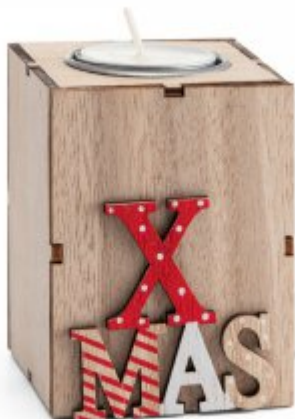

## SCENT. Świcznik 95046

Świcznik z płyty MDF dostępny w dwóch różnych modelach sprzedawanych osobno. Zawiera świecę zapachową. Dostarczany w pudełku z papieru kraftowego. 65.7 x 89.7 x 65.6 mm | Pudełko: 70 x 68 x 94 mm

Kod produktu 95046

Materiał: MDF

Wymiary: 65 x 89 x 65 mm | pudełko: 70 x 68 x 94 mm

Typ znakowania: Laser

**Cena netto za 1 szt.: 7.72zł**

**Wszystkie podane ceny są cenami netto (nie zawierają VAT) oraz kosztów transportu.**