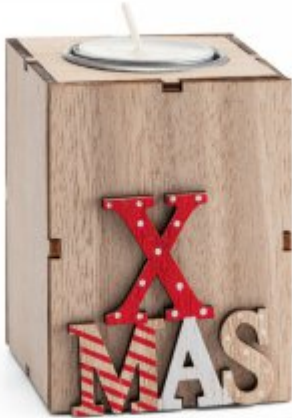

## SCENT. Świcznik 95046

Świcznik z płyty MDF dostępny w dwóch różnych modelach sprzedawanych osobno. Zawiera świecę zapachową. Dostarczany w pudełku z papieru kraftowego. 65.7 x 89.7 x 65.6 mm | Pudełko: 70 x 68 x 94 mm

Kod produktu 95046

Materiał: MDF

Wymiary: 65 x 89 x 65 mm | pudełko: 70 x 68 x 94 mm

Typ znakowania: Laser

**Cena netto za 1 szt.: 7.72zł**

**Wszystkie podane ceny są cenami netto (nie zawierają VAT) oraz kosztów transportu.**