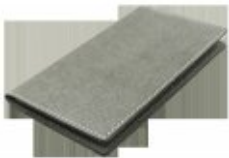


Etui na dokumenty 95510701

- 3 kieszenie na karty kredytowe
- 4 kieszenie na dokumenty
- Pudełko papierowe w cenie

Kod produktu	95510701
Materiał:	Skóra Salamander
Wymiary:	10,5 x 19,2 cm
Znakowanie:	Grawer do 10 cm ² , Personalizacja laserem, Tłoczenie do 32 cm ²

Cena netto za 1 szt.: 40.35zł

Wszystkie podane ceny są cenami netto (nie zawierają VAT) oraz kosztów transportu.

Warianty / Wersje kolorystyczne

czarny
(95510701)

beżowy
(95510710)